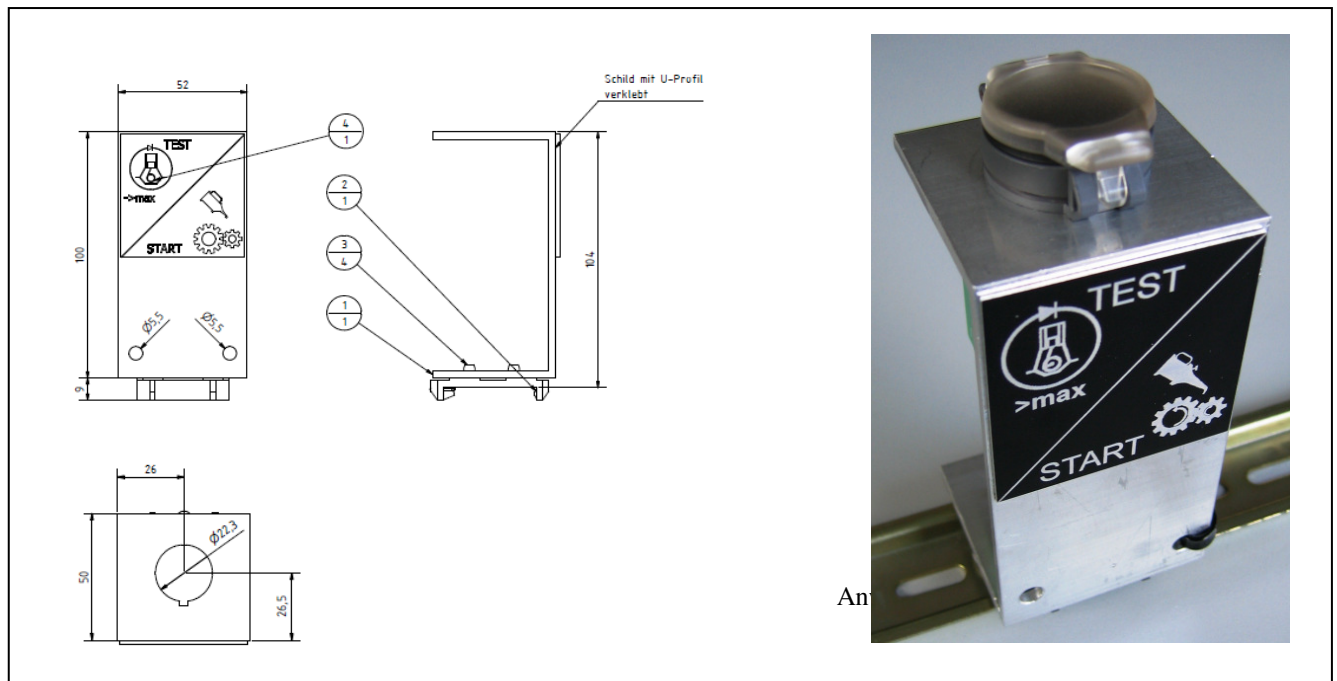

U-Profil zum Aufrasten auf die DIN-Hutschiene

Artikel - Nummer 11 00 161

Typ AD-02-161

Bezeichnung Adapter

Beschreibung U-Profil für Rastbefestigung auf 35mm Tragschiene (EN 50022)

Material

U-Profil

Aluminium Al Mg Si 0.5
(Wst.-Nr. 3.3206)

Rastelement

Polyamid PA 6, glasfaserverstärkt

Schild

eloxiertes Aluminium, laserbeschriftet

Allgemeine Daten

Bohrung

Ø 22,3 mm

Abmessung

(B x H x T) 52 x 50 x 109 mm

Gewicht 90 g

Anmerkung

Schalter ist nicht im Lieferumfang enthalten