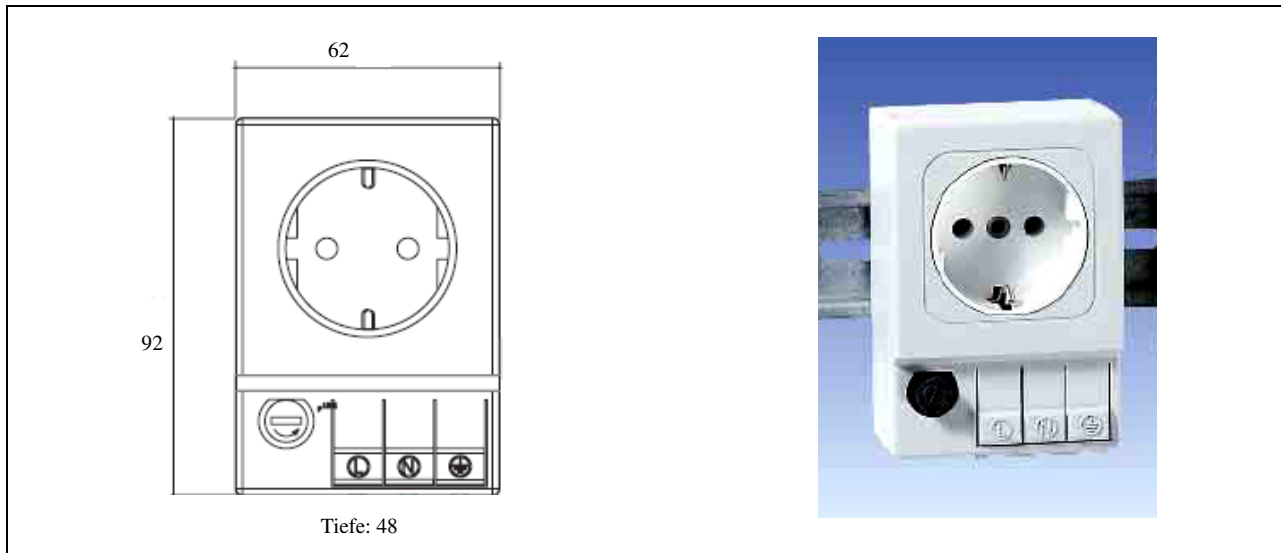

## Schaltschranksteckdose

	Deutschland	Schweiz	Frankreich	USA/Kanada	Großbritannien
					
<b>Art.- Nr.</b>	<b>22 00 180</b>	<b>22 00 181</b>	<b>Auf Anfrage</b>		
<b>Typ</b>	<b>SD-D-180</b>	<b>SD-CH-181</b>	<b>Auf Anfrage</b>		
<b>Bezeichnung</b>	Steckdose, D, DIN-Hutschiene	Steckdose, CH, DIN-Hutschiene			

**Beschreibung** Steckdose mit integrierter Sicherung zum Aufrasten auf DIN-Hutschiene (TS 35 nach EN 50022)

**Gehäusematerial** Kunststoff (UL 94 V-0)

**Sicherung** Feinsicherung 6,3 A  
Auslösecharakteristik: M (Mittelträge)

**Betriebsspannung** 250 V/ AC

**Anschlussstechnik** Käfigzugklemme (max. 2,5 mm<sup>2</sup>)

**Gewicht** 200 g