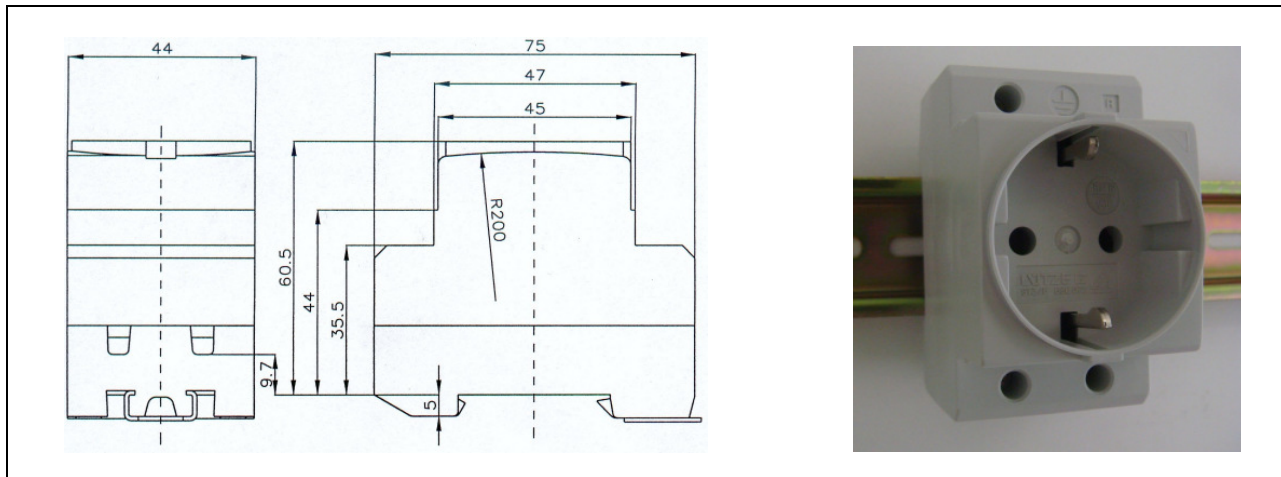

Schaltschranksteckdose

Art.-Nr.	22 00 185
Typ	SD-D-185
Bezeichnung	Steckdose, D, für DIN-Hutschiene
Beschreibung	Steckdose (Version Deutschland) Zum Aufrasten auf DIN-Hutschiene (TS 35 nach EN 50022)
Gehäusematerial	ULTRAMID B3UM6 (UL94-V0)
Betriebsspannung	250 V / AC
Nennstrom	16A / AC
Anschlusstechnik	Schraubklemmen
Allgemeine Daten	
Abmessungen	44 x 75 x 60,5 (B x H x T in mm)
Gewicht	110 g