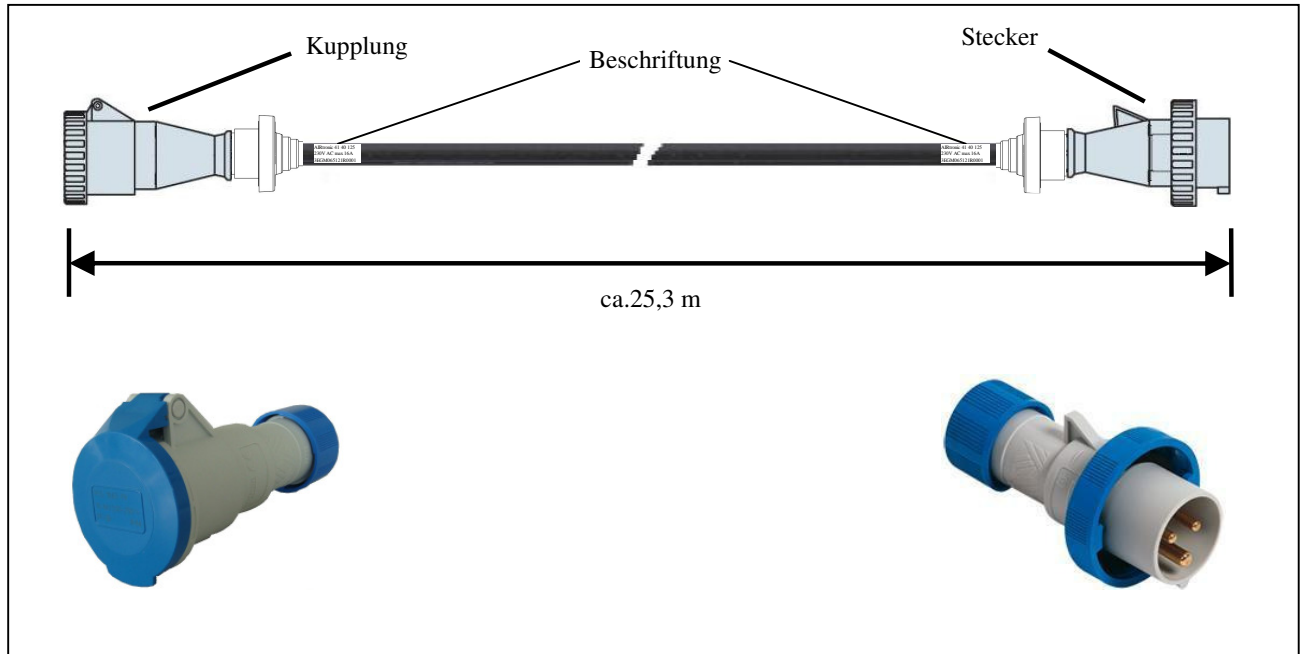

AIRconnect – Fremdeinspeisung

Artikel – Nummer 41 40 125

Typ KK-FEIS-13-125

Bezeichnung Fremdeinspeisung

Material

Kupplung 16A IP67
 PESW 1663 PV (Hersteller: www.ilme.de)
 Stecker 16A IP67
 PESW 1663 SV (Hersteller: www.ilme.de)
 Kabel Radox Bahnkabel (schwarz) Tenuis TW/S
 1252035 (www.hubersuhner.com)

Allgemeine Daten

Kabellänge 25 Meter
 Anschlussart Käfigzugklemme
 Gewicht ca. 3.300 g

Pin-Belegung