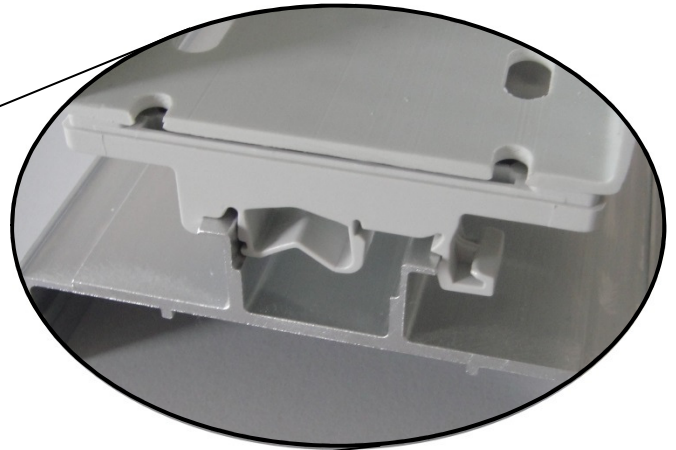

aluminium- profile with cable channel
Aluminium-Profil mit Kabelkanal

snap-in clip
Rastclip