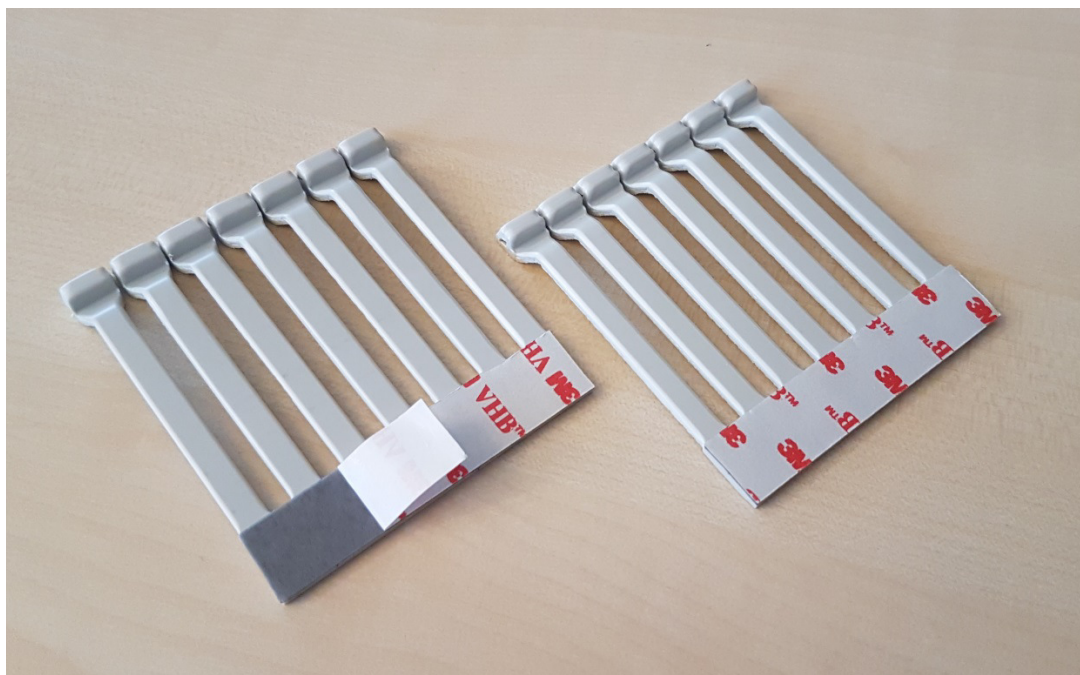

Ersatz für LV78U

Anwendungsbeispiel Verdrahtungskanal

Kamm mit Hochleistungsklebeband