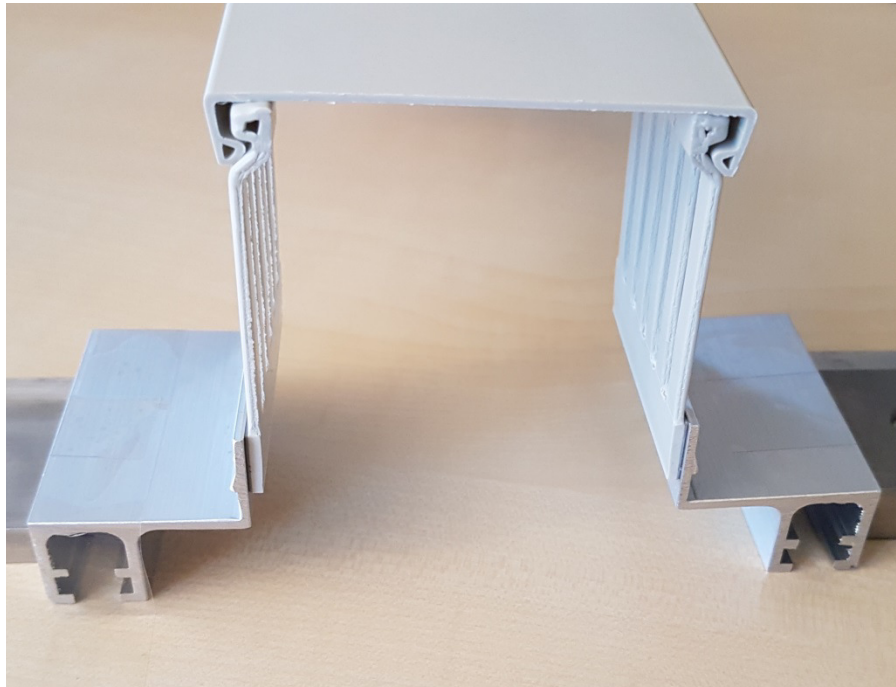

Ersatz für LV78U

Anwendungsbeispiel Verdrahtungskanal

Kamm mit Hochleistungsklebeband