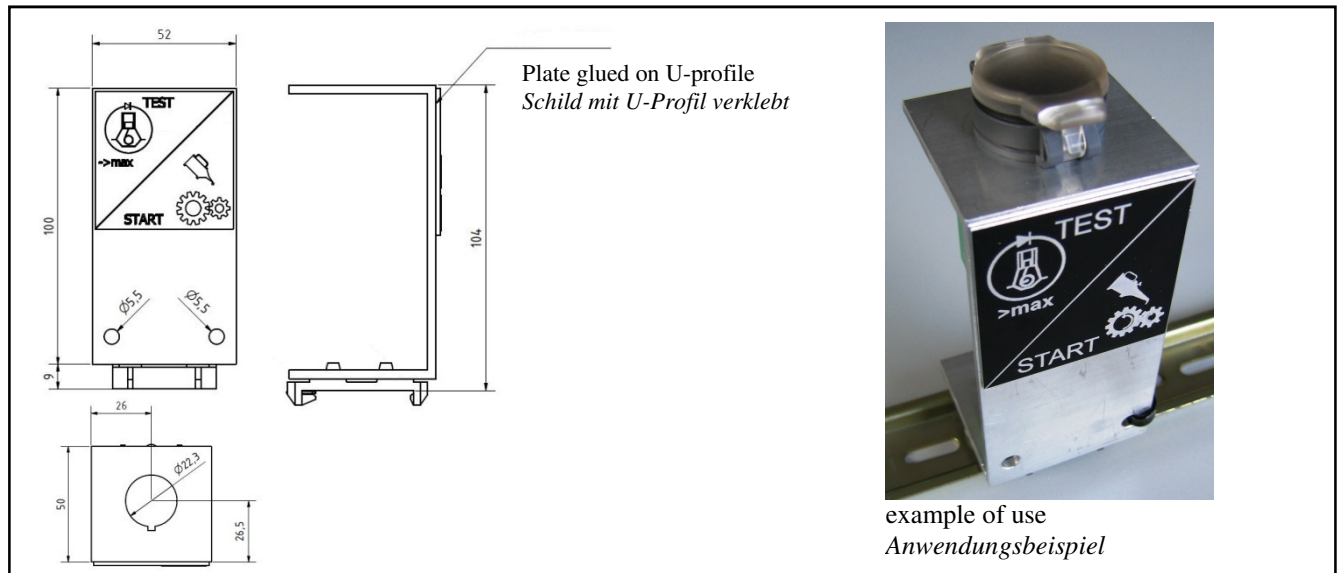

## AIRclip – adapter for snapping on to DIN-rail

### AIRclip – Adapter zum Aufrasten auf DIN-Hutschiene

**Part – Number** 11 00 161  
**Artikel – Nummer** 11 00 161

**Type** AD-02-161  
**Typ** AD-02-161

**Description** Adapter  
**Bezeichnung** Adapter

**Specification** U-profile for snapping on to DIN-rail/ TS35 (EN 50022)  
**Beschreibung** U-Profil zum Aufrasten auf DIN-Hutschiene / TS35 (EN 50022)

<b>Material</b> <b>Werkstoff</b>	U-profile	Aluminium AL MG Si 0,5 (No.: 3.3206)
	U-Profil	Aluminium AL MG Si 0,5 (Nr. 3.3206)
	Snap-in clip	Polyamid PA 6, glass fibre reinforced
	Rastelement	Polyamid PA 6, glasfaserverstärkt
	Plate	anodized Aluminium, laser marking
	Schild	eloxiertes Aluminium, laserbeschriftet

<b>General Data</b> <b>Allgemeine Daten</b>	Borehole	Ø 22,3 mm <sup>+0,4</sup>
	Bohrung	Ø 22,3 mm <sup>+0,4</sup>
	Dimensions	(W x H x D) 52 x 50 x 109 mm
	Abmessungen	(B x H x T) 52 x 50 x 109 mm

**Weight** 90 g  
**Gewicht** 90 g