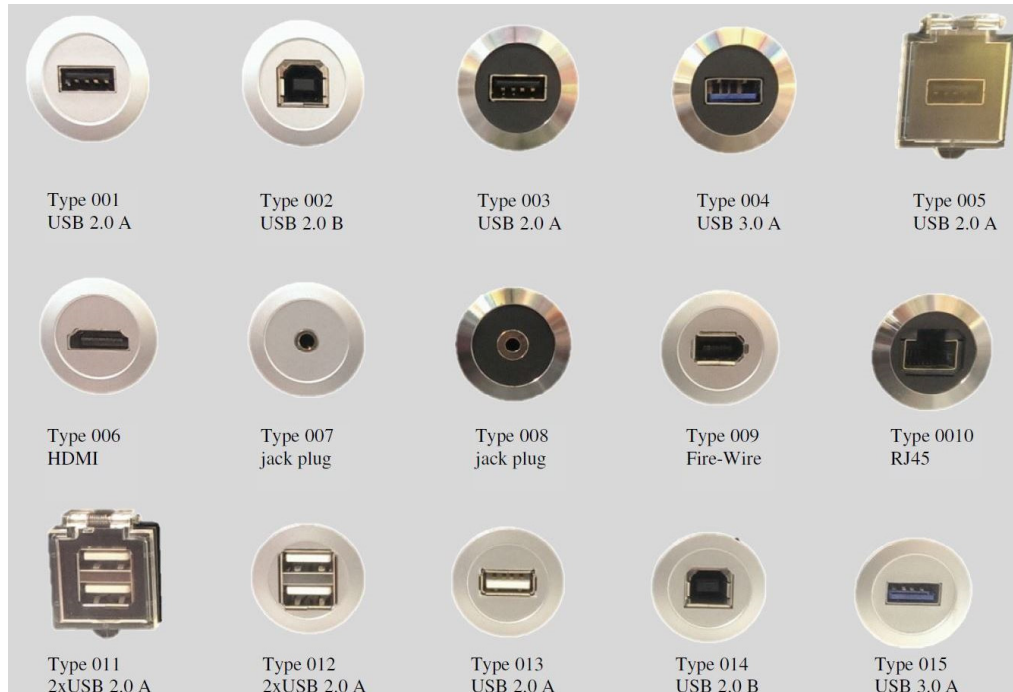

Overview protection caps for service-ports Übersicht der Schutzkappen für Service-Buchsen

Protection cap black
Schutzkappe schwarz

IP-Protection:
IP-Schutzart:
IP67

Usable for Types:
Anwendbar für Typen:
001 - 004
006 - 010
012 - 015

Protection cap sealable
Schutzkappe plombierbar

IP-Protection:
IP-Schutzart:
IP 67

Usable for Types:
Anwendbar für Typen:
001 - 004
006 - 010
012 - 015

Protection cap sealable, robust
Schutzkappe, plombierbar, robust