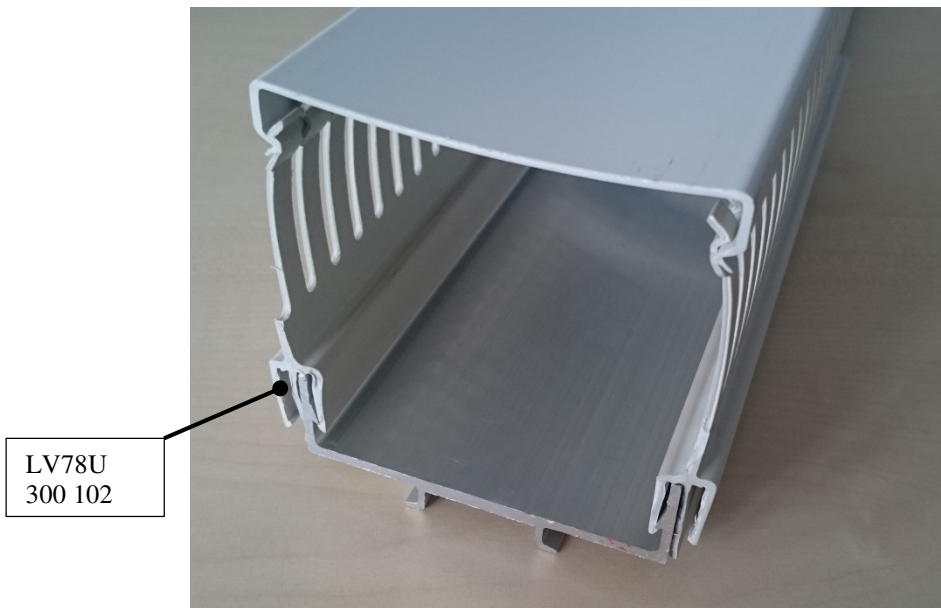

**Discontinuation of the Lütze profiles
LV78U (300 102) and LV50U (300 105)
*Abkündigung der Lütze Profile
LV78U (300 102) und LV50U (300 105)***

LV78U
300 102

The production of these profiles has been discontinued.
Die Produktion dieser Profile wurde eingestellt.

manufacturer / *Hersteller:*
Fa. Unex, www.unex.net

serie / *Serie:*
slotted trunking 88
Verdrahtungskanal 88

alternative: to rivet the cable channel
Alternative: Kabelkanal annieten

Currently we buy the aluminium profiles from Friedrich Lütze GmbH and we rivet the UNEX cable channel according to customer specific.
Derzeit beziehen wir von der Friedrich Lütze GmbH die Aluminiumprofile und nieten den UNEX Verdrahtungskanal nach Kundenvorgabe an.