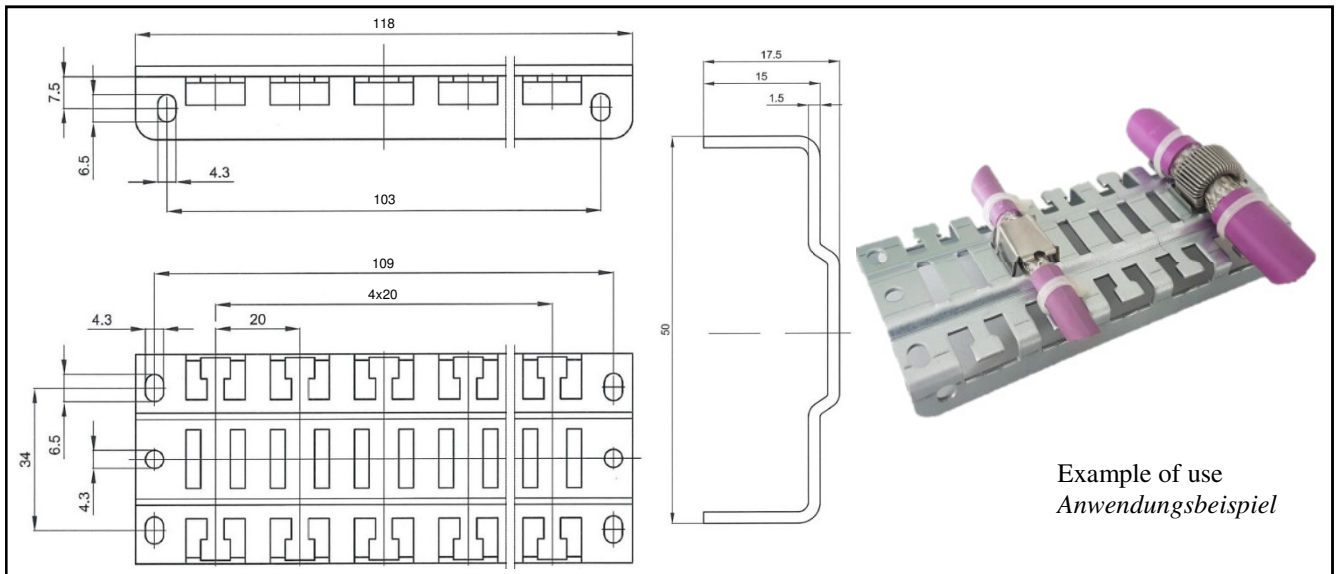

AIRshield – EMC- shield rail

AIRshield – EMV- Schirmschiene

Example of use
Anwendungsbeispiel

Part – Number 12 00 119
Artikel – Nummer 12 00 119

Type EMCR-05-119
Typ EMCR-05-119

Description EMC - shield rail for screw mounting
Bezeichnung EMV - Schirmschiene zur Schraubbefestigung

Specification Metal rail for shield discharge function for 5 single cables
Beschreibung Metallschiene zur Schirmableitung für 5 Einzelkabel

Material ST37-2-G sendzimier-zinc-plated, burr-free
Werkstoff ST37-2-G Sendzimiervverzinkt, gratfrei