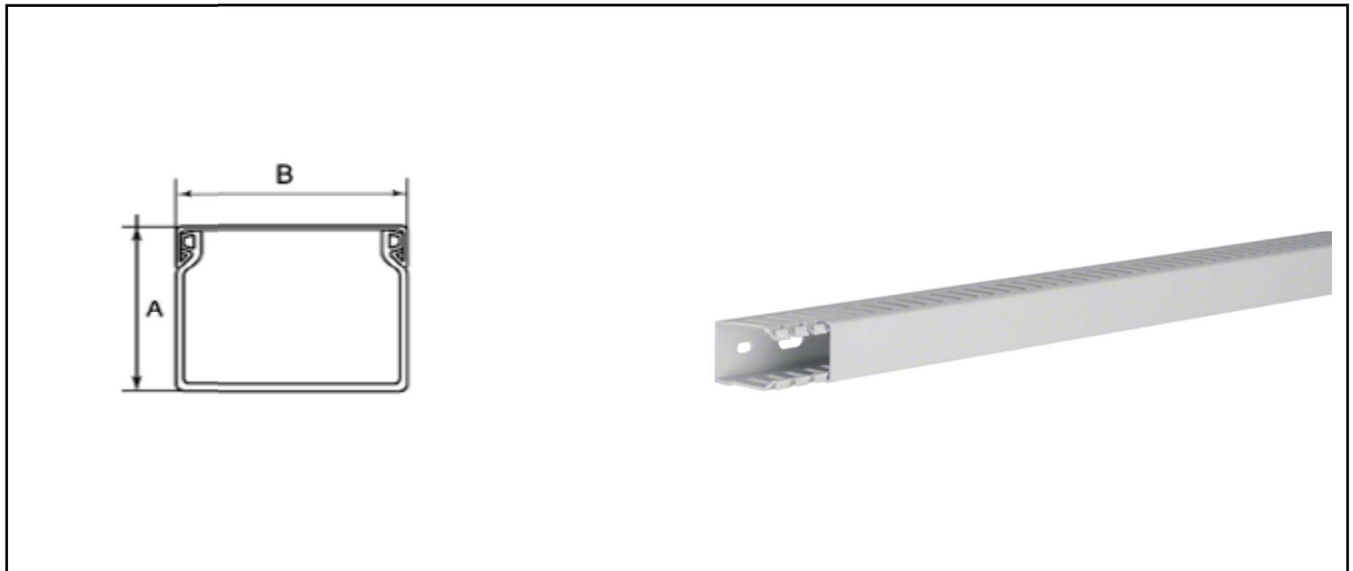

AIRproline – cable channel AIRproline – cable channel

Part – Number 22 00 403
Artikel – Nummer 22 00 403

Type CC-73x74-403
Typ CC-73x74-403

Description Cable channel lightgrey (RAL 7035) according to DIN 50085-2-3
Bezeichnung Kabelkanal lichtgrau (RAL 7035) nach DIN 50085-2-3

Specification Cable channel 73 x 74 mm
Beschreibung Kabelkanal 73 x 74 mm

Material Plastic material PC-ABS (UL94 V0) halogenfree
Werkstoff Kunststoff PC-ABS (UL94 V0) halogenfrei

General Data Base holes According to DIN 50085-2-3
Allgemeine Daten Bodenlochung nach DIN 50085-2-3
Dimensions 73 x 74 (A x B)
Abmessungen 73 x 74 (A x B)
Number of wire by 40% degree of filling 1,0 mm² → 303
Anzahl Drähte bei Füllgrad 40% 1,5 mm² → 218
2,5 mm² → 156
Delivery length 2.000 mm
Lieferlänge 2.000 mm
Weight g/m
Gewicht g/m