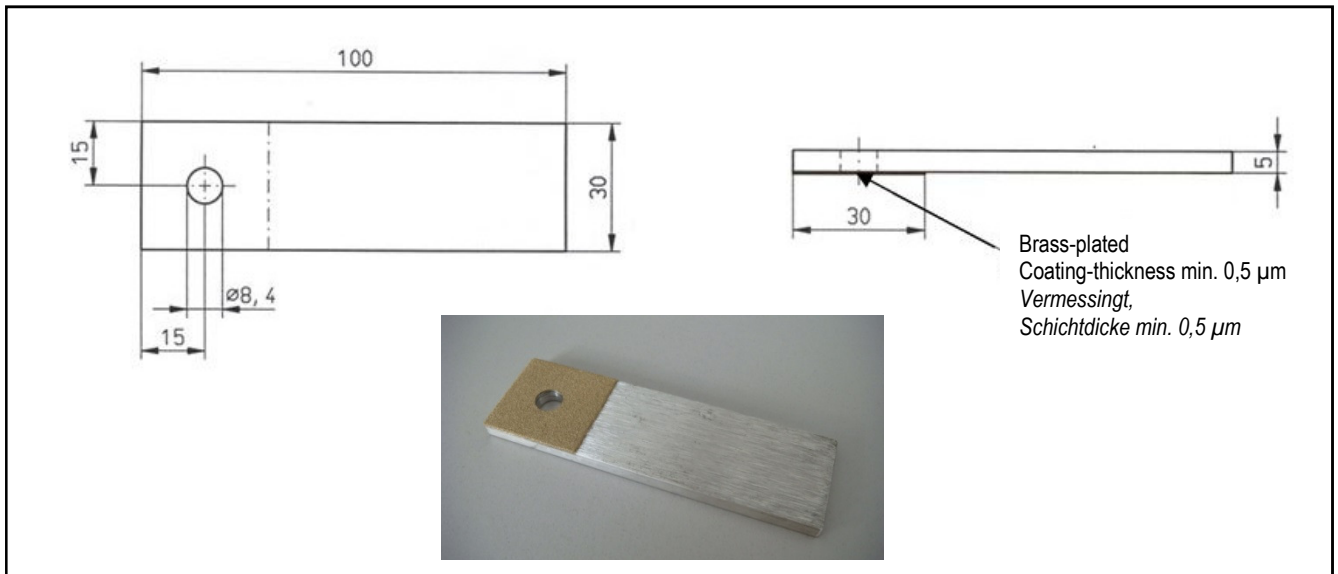

**AIRbranal – Grounding plate for railway vehicles**  
**AIRbranal – Erdungsplatte für den Schienenfahrzeugbau**

**Part – Number** 12 10 006  
**Artikel – Nummer** 12 10 006

**Type** ERP-08-006  
**Typ** ERP-08-006

**Description** Grounding plate, brass  
**Bezeichnung** Erdungsplatte, Messing

**Specification** Grounding plate for welding  
**Beschreibung** Erdungsplatte zum Anschweißen

**Material** Al Mg F25  
**Werkstoff** Al Mg F25