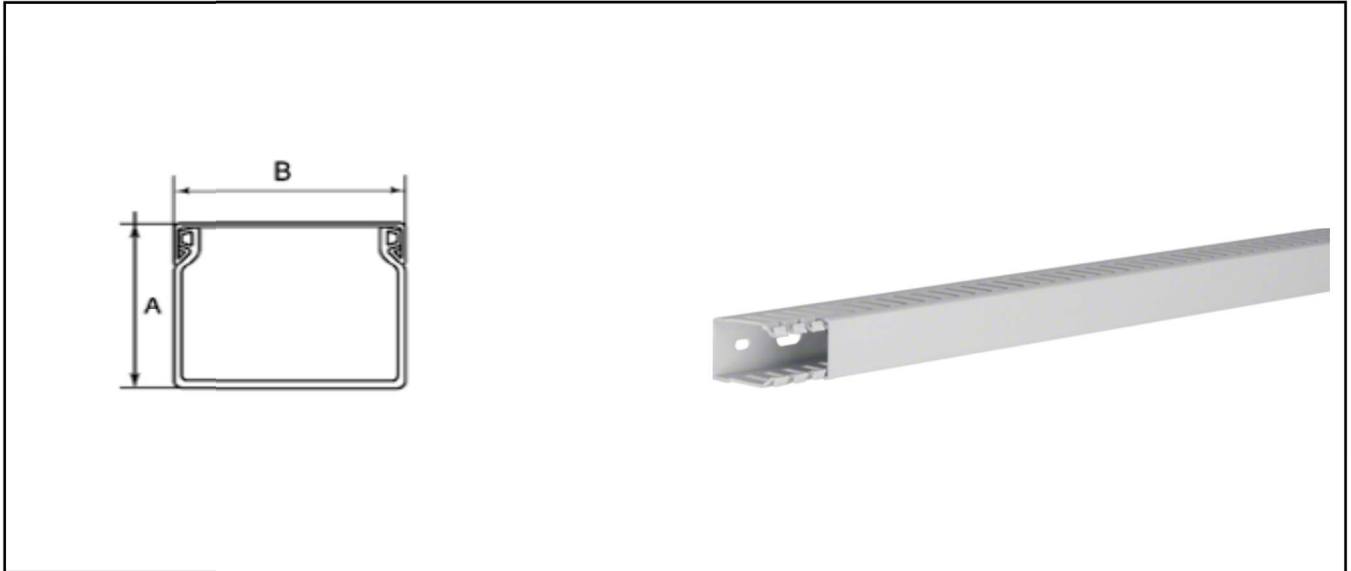

Draft
Entwurf

AIRproline – cable channel
AIRproline – cable channel

Part – Number 22 00 401
Artikel – Nummer 22 00 401

Type CC-49x37-401
Typ CC-49x37-401

Description Cable channel lightgrey (RAL 7035) according to DIN 50085-2-3
Bezeichnung Kabelkanal lichtgrau (RAL 7035) nach DIN 50085-2-3

Specification Cable channel 49 x 37 mm
Beschreibung Kabelkanal 49 x 37 mm

Material Plastic material PC-ABS (UL94 V0) halogenfree
Werkstoff Kunststoff PC-ABS (UL94 V0) halogenfrei

General Data Base holes according to DIN 50085-2-3
Allgemeine Daten Bodenlochung nach DIN 50085-2-3
Dimensions 49 x 37 (A x B)
Abmessungen 49 x 37 (A x B)
Number of wire by 40% degree of filling 1,0 mm² → 96
Anzahl Drähte bei Füllgrad 40% 1,5 mm² → 69
2,5 mm² → 49
Delivery length 2.000 mm
Lieferlänge 2.000 mm
Weight g/m
Gewicht g/m