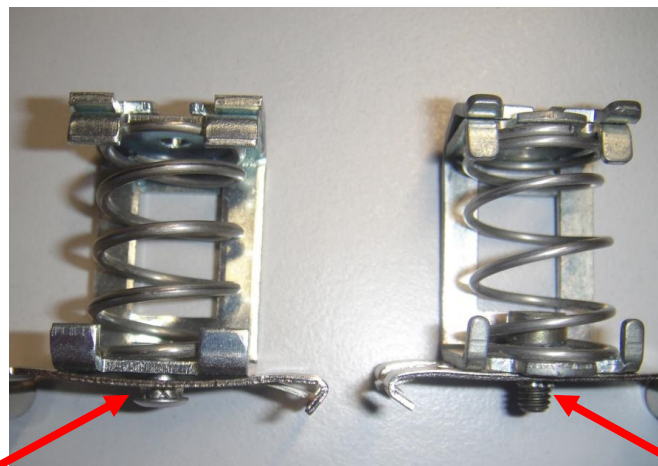

## EMC- clip EMV- Clip

EMC- connection pre-assembled for cables with snap-on clip for 35 mm mounting rail (EN 50022).  
EMV- Anschluss vormontiert für Leitungen mit Rastclip für 35 mm Tragschiene (EN 50022).

Opening for screwdriver to disassembly of the mounting rail  
Öffnung für Schraubendreher zur Demontage von Tragschiene

competitors  
Wettbewerber

AIRtronic version  
AIRtronic Version

riveted  
genietet

screwed with 1,2 Nm  
geschraubt mit 1,2 Nm

### Ausführung:

- 4 Versionen für Kabeldurchmesser von 3-32 mm