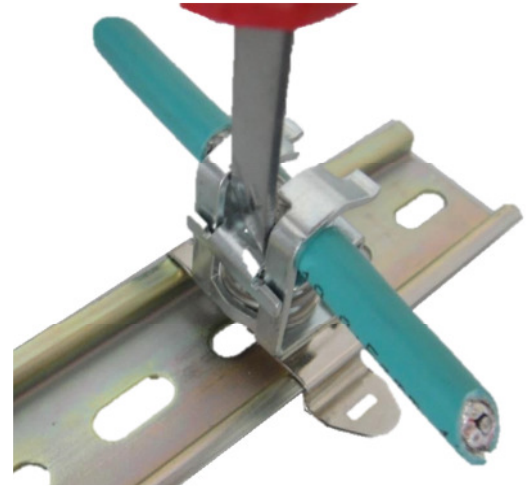

EMC- clip *EMV- Clip*

For a safe and quick installation of our EMC-clip we recommend our installation tool.

Für eine sichere und schnelle Montage unseres EMV-Clips empfehlen wir unser Montagewerkzeug.