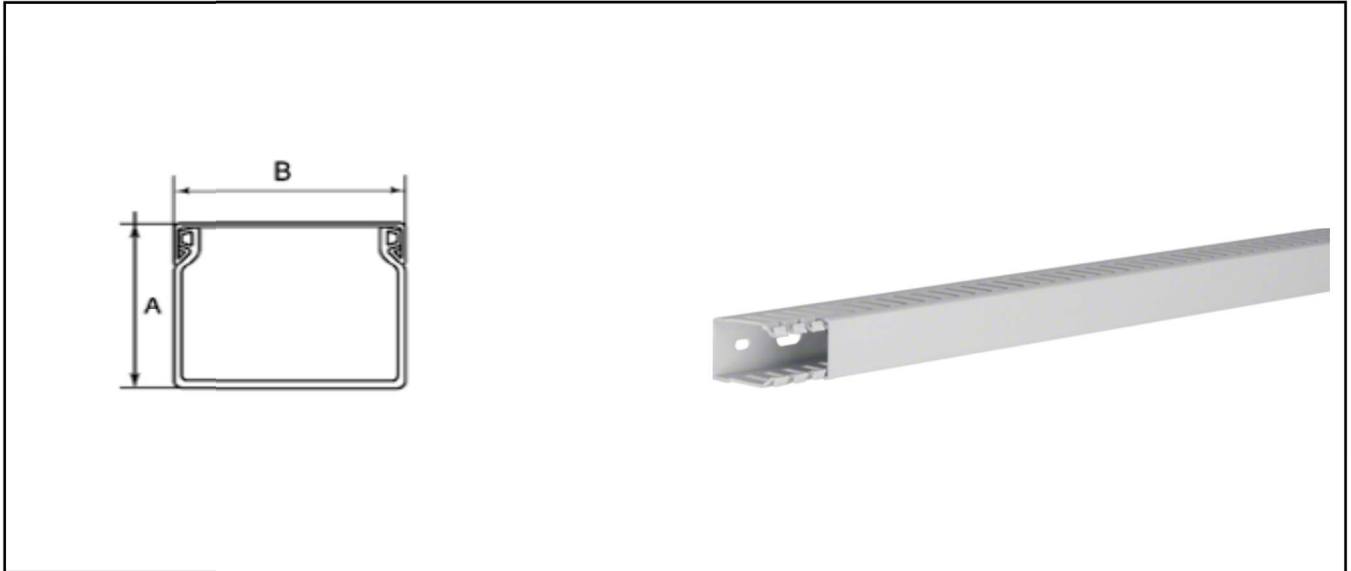

Draft
Entwurf

AIRproline – cable channel
AIRproline – cable channel

Part – Number 22 00 400
Artikel – Nummer 22 00 400

Type CC-37x25-400
Typ CC-37x25-400

Description Cable channel lightgrey (RAL 7035) according to DIN 50085-2-3
Bezeichnung Kabelkanal lichtgrau (RAL 7035) nach DIN 50085-2-3

Specification Cable channel 37 x 25 mm
Beschreibung Kabelkanal 37 x 25 mm

Material PC-ABS (UL94 V0) halogenfree
Werkstoff Kunststoff PC-ABS (UL94 V0) halogenfrei

General Data Base holes according to DIN 50085-2-3
Allgemeine Daten Bodenlochung nach DIN 50085-2-3
dimensions 37 x 25 (A x B)
Abmessungen 37 x 25 (A x B)
Number of wire by 40% degree of filling 1,0 mm² → 43
Anzahl Drähte bei Füllgrad 40% 1,5 mm² → 31
2,5 mm² → 22
Delivery length 2.000 mm
Lieferlänge 2.000 mm
Weight g/m
Gewicht g/m